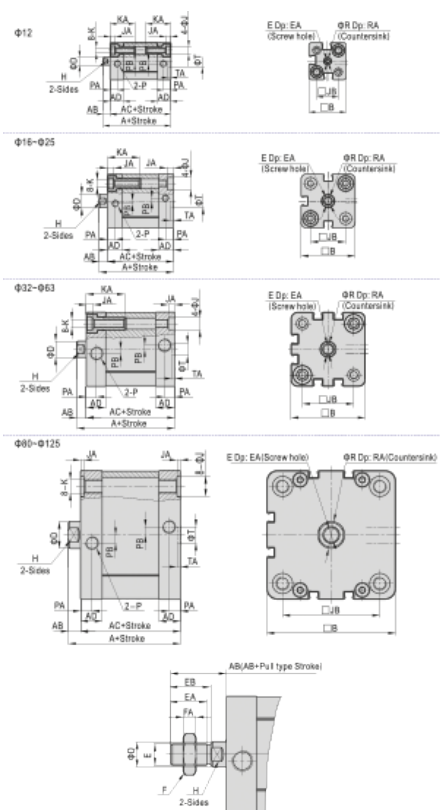

Varenummer: 58ACE1000300SG
 Beskrivelse: Kompaktcylinder,
 ISO 21287 Db.virk., m/magnet, Ø 100X300 mm

Mål

A = 12	I = 20	O2 =	S =
B = 2.6	J = M10 x 1,5	P = 17	U1 =
C = 7	K = 19	P1 = 15	U2 =
D = 89	L =	P2 = 2.6	V =
E = 113.5	M = 67	Q = M12 x 1,75	W =
F = 10.5	N = 76	Q1 = 12.5	
G = G1/8"	O = 9	R = 20	
H = 7	O1 =	R1 = 6.1	